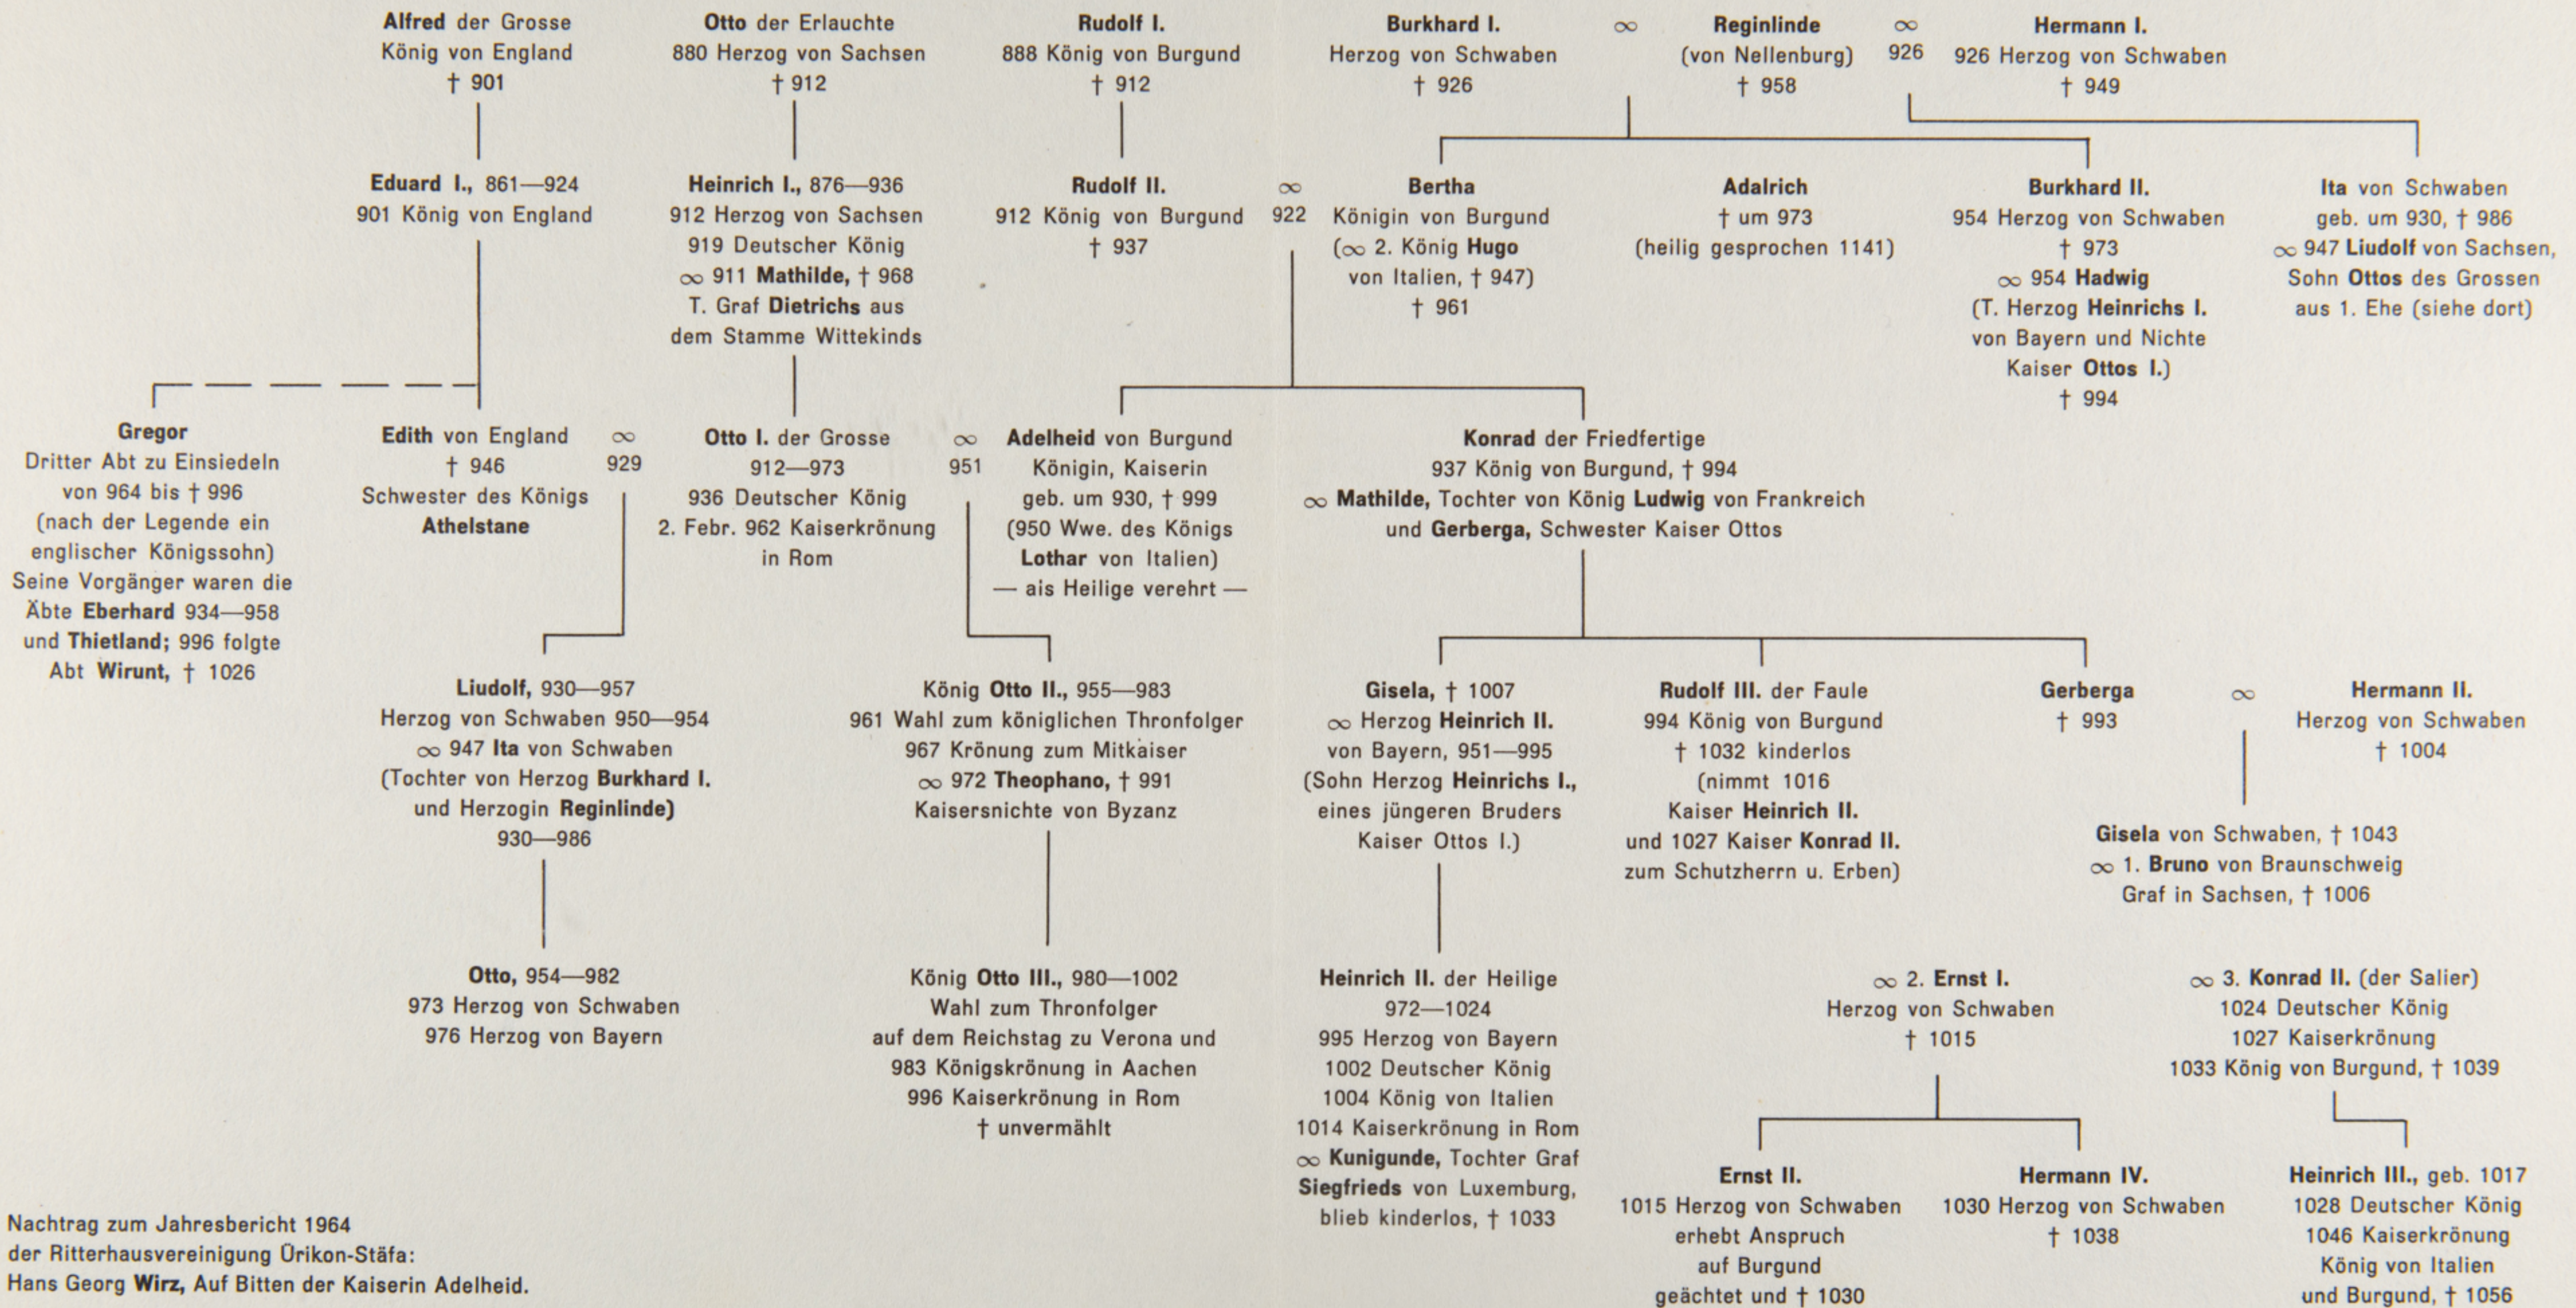

# Stammtafel

Das deutsche Königs- und Kaiserhaus der sächsischen Ottonen und seine Verwandtschaft mit den Königen von England, Burgund und Italien und mit den Herzogen von Schwaben (Alamannien) und dem Kaiserhaus von Byzanz

Nachtrag zum Jahresbericht 1964  
der Ritterhausvereinigung Üriikon-Stäfa:  
Hans Georg Wirz, Auf Bitten der Kaiserin Adelheid.